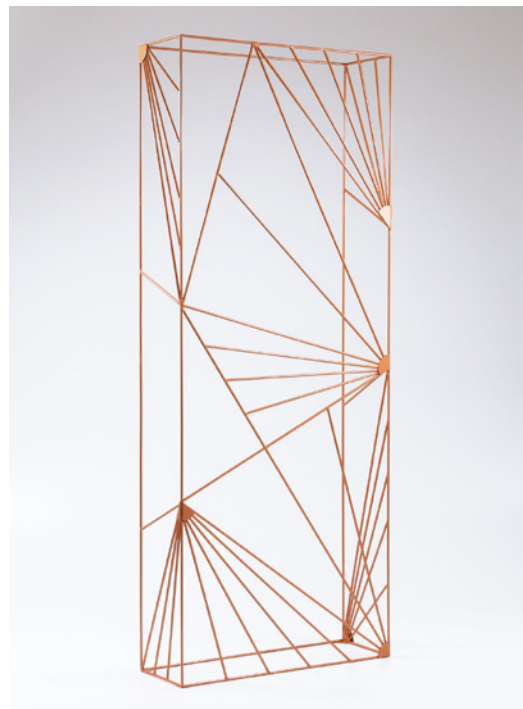

REZES SZÉK | BRASS CHAIR

Méreték : sz55cm x m89cm x m55cm

Dimensions : w55cm x h89cm x d55cm

Szín : réz | Color : brass

Anyag : fém és fa | Material : metal & leatherette

BÁRSZÉK ÉS ASZTAL | BARSTOOL & TABLE

Méretek : sz60cm x m110cm x m60cm

Dimensions : w60cm x h110cm x d60cm

Szín : réz | Color : brass

Anyag : fém és üveg | Material : metal & glass

REZES DOHÁNYZÓ ASZTAL | BRASS COFFEE TABLE

Méretetek : sz60cm x m44cm x m60cm

Dimensions : w60cm x h44cm x d60cm

Szín : réz | Color : brass

Anyag : fém és üveg | Material : metal & glass

REZES ASZTAL | BRASS TABLE

Méretetek : sz80cm x m76cm x m80cm,

Dimensions : w80cm x h76cm x d80cm

Szín : réz | Color : brass

Anyag : fém és üveg | Material : metal & glass

TÉRELVÁLASZTÓ | PARTITION SCREEN

REZES TÉRELVÁLASZTÓ | BRASS ROOM DIVIDER

Méretetek : sz100cm x m250cm x m35cm

Dimensions : w100cm x h250cm x d35cm