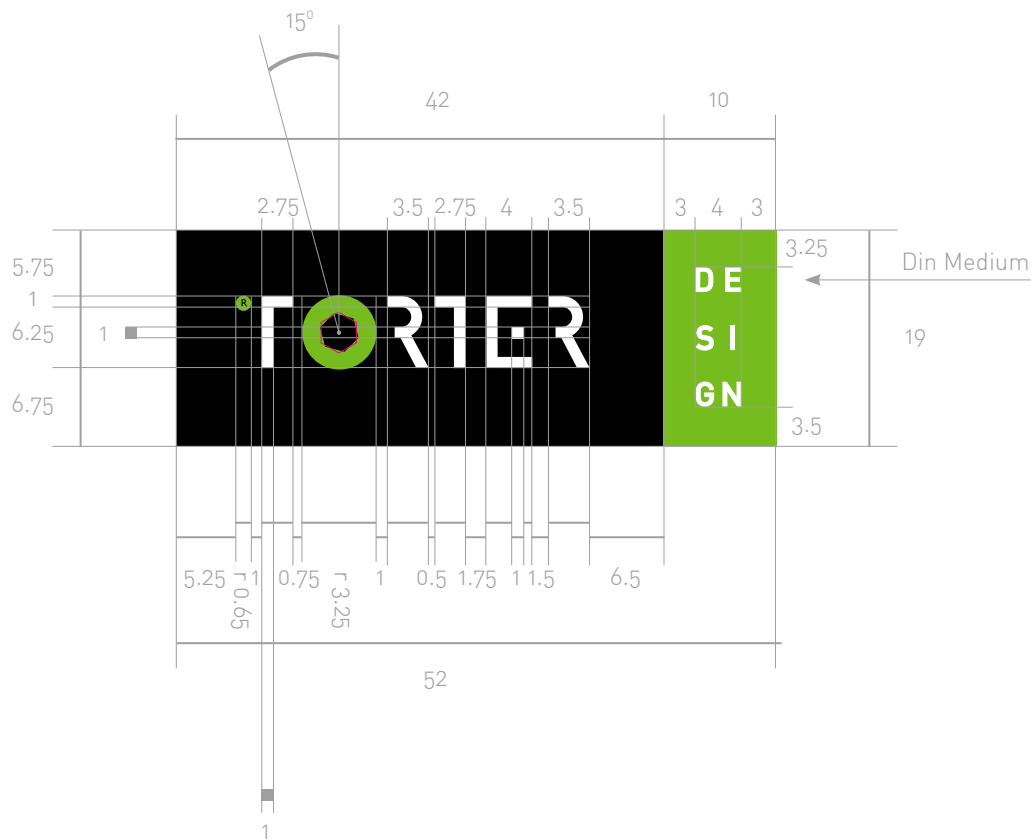

■ a méretezés alapegysége