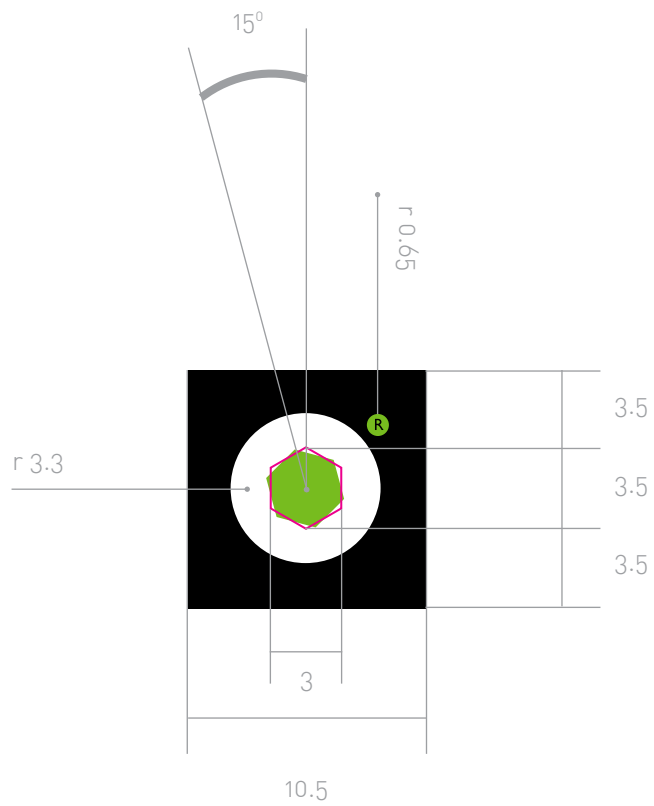

■ a méretezés alapegysége